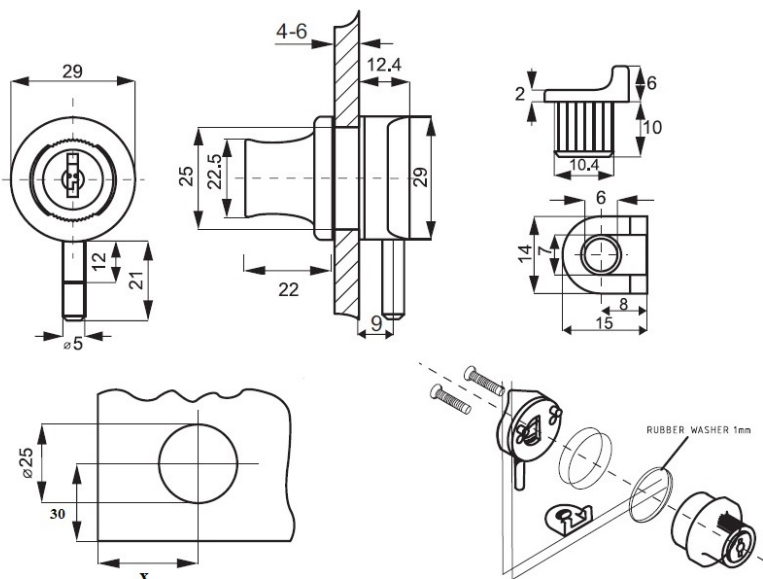

PRODUCT SHEET

Description:

Glass Door Lock X-689, CK SISO, Matt Nickel Pl, 4-6mm Glass

Item number:

14.09.131-1

Units	Box	Carton	HS Code	Barcode
Pcs.	15	150	8301300000	
				5704866046213

SISO A/S

Mileparken 11
DK-2740 Skovlunde
Denmark
VAT: DK 24786013